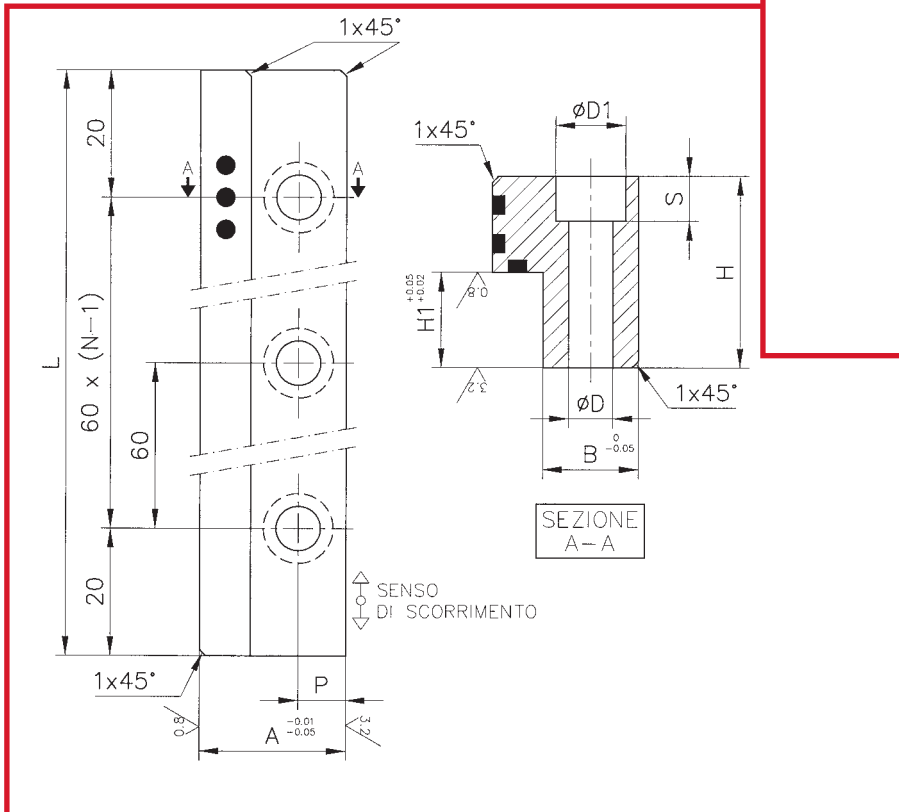

Cod. 79243

CONTROGUIDE AUTOLUBRIFICANTI OILLESS GUIDE RAIL

MATERIALE: bronzo con inserti in grafite
MATERIAL: copper alloy with solid graphite
 Disponibilità: su richiesta
 Availability: on request

Codice	A	B	L	H	H1	N	P	D	D1	S
79243-23*30*100	23	15	100	30	15	2	7,5	7	11	7
79243-23*30*160	23	15	160	30	15	3	7,5	7	11	7
79243-23*30*220	23	15	220	30	15	4	7,5	7	11	7
79243-23*41*100	23	15	100	41	26	2	7,5	7	11	7
79243-23*41*160	23	15	160	41	26	3	7,5	7	11	7
79243-23*41*220	23	15	220	41	26	4	7,5	7	11	7
79243-28*25*100	28	20	100	25	10	2	10	11	18	13
79243-28*25*160	28	20	160	25	10	3	10	11	18	13
79243-28*25*220	28	20	220	25	10	4	10	11	18	13
79243-28*35*100	28	20	100	35	15	2	10	11	18	13
79243-28*35*160	28	20	160	35	15	3	10	11	18	13
79243-28*35*220	28	20	220	35	15	4	10	11	18	13
79243-28*56*100	28	20	100	56	26	2	10	9	14	10
79243-28*56*160	28	20	160	56	26	3	10	9	14	10
79243-28*56*220	28	20	220	56	26	4	10	9	14	10