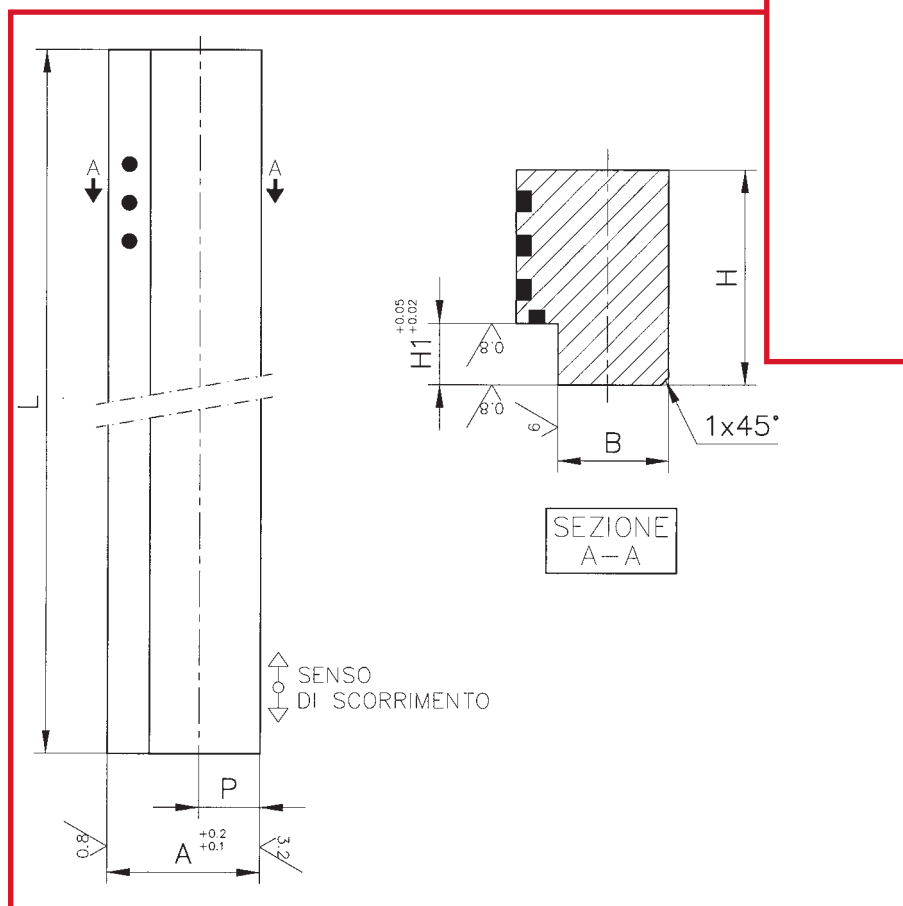

Cod. 79242

CONTROGUIDE AUTOLUBRIFICANTI NON FORATE OILLESS GUIDE RAIL WITHOUT HOLES

MATERIALE: bronzo con inserti in grafite
 MATERIAL: copper alloy with solid graphite
 Disponibilità: a magazzino s.v.
 Availability: on stock sub. to prior sale

Codice	A	B	H	H1	L	P	
						Fissaggio	raccomandato
79242-20*15	20	14,5	15	5	320	8	M8
79242-20*20	20	14,5	20	5	320	8	M8
79242-20*25	20	14,5	25	5	320	8	M8
79242-20*23	20	14,5	23	8	320	8	M8
79242-20*28	20	14,5	28	8	320	8	M8
79242-25*28	25	17,5	28	10	320	10	M8
79242-25*33	25	17,5	33	10	320	10	M8
79242-25*43	25	17,5	43	10	320	10	M8
79242-30*38	30	19	38	15	320	10	M8
79242-30*43	30	19	43	15	320	10	M8
79242-30*53	30	19	53	15	320	10	M8
79242-35*43	35	23	43	15	320	12	M10
79242-35*53	35	23	53	15	320	12	M10
79242-35*63	35	23	63	20	320	12	M10
79242-40*45	40	28	45	20	320	14	M12
79242-40*55	40	28	55	20	320	14	M12
79242-40*65	40	28	65	20	320	14	M12