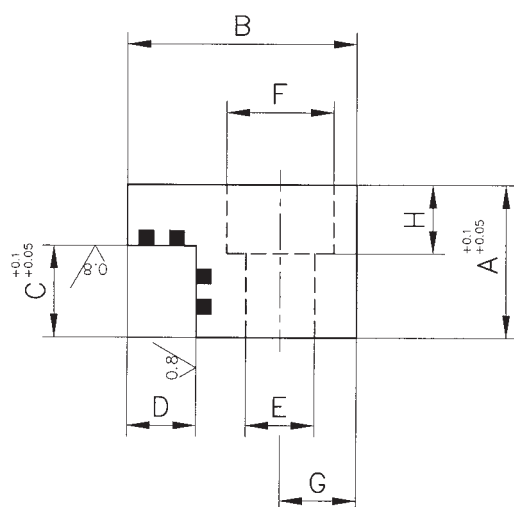

Cod. 79240

GUIDE A "L" AUTOLUBRIFICANTI NON FORATE OILLESS "L" TYPE PLATES WITHOUT HOLES

MATERIALE: bronzo con inserti in grafite
 MATERIAL: copper alloy with solid graphite
 Disponibilità: su richiesta
 Availability: on request

Codice	A	B	Lunghezza	C	D	E	F	G	H
79240-12*20*305	12	20	305	6	5	6	9	7	6,5
79240-15*25*305	15	25	305	8	7	7	12	9	8
79240-15*25*400	15	25	400	8	7	7	12	9	8
79240-20*26*305	20	26	305	10	8	9	15	9	9
79240-20*30*250	20	30	250	12	9	9	15	10	9
79240-20*30*305	20	30	305	12	9	9	15	10	9
79240-20*30*400	20	30	400	12	9	9	15	10	9
79240-30*32*300	30	32	300	15	10	11	18	11	11
79240-30*32*350	30	32	350	15	10	11	18	11	11
79240-30*32*375	30	32	375	15	10	11	18	11	11
79240-30*32*400	30	32	400	15	10	11	18	11	11
79240-30*32*500	30	32	500	15	10	11	18	11	11
79240-30*32*605	30	32	605	15	10	11	18	11	11
79240-30*32*1005	30	32	1.005	15	10	11	18	11	11
79240-35*35*605	35	35	605	24	12	11	18	11	11
79240-35*35*1005	35	35	1.005	24	12	11	18	11	11
79240-45*50*300	45	50	300	25	22	11	18	11	11
79240-45*50*350	45	50	350	25	22	11	18	11	11
79240-45*50*400	45	50	400	25	22	11	18	11	11
79240-45*50*500	45	50	500	25	22	11	18	11	11
79240-45*50*605	45	50	605	25	22	11	18	11	11
79240-45*50*1005	45	50	1.005	25	22	11	18	11	11
79240-50*50*605	50	50	605	34	16	13,5	20	17	13
79240-50*50*1005	50	50	1.005	34	16	13,5	20	17	13