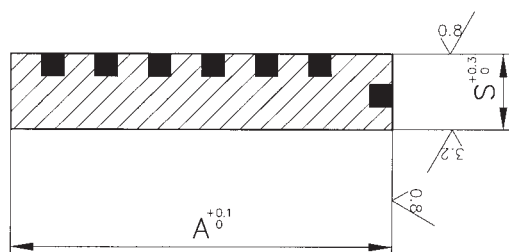

## PIASTRE AUTOLUBRIFICANTI SU 2 PIANI SEMILAVORATE OILLESS PLATES WITH 2 SLIDING SURFACES SEMIFINISHED

MATERIALE: bronzo con inserti in grafite  
 MATERIAL: copper alloy with solid graphite  
 Disponibilità: a magazzino s.v.  
 Availability: on stock sub. to prior sale

Codice	A	S	Lunghezza
79145-25*305*5	25	5	305
79145-30*305*6	30	6	305
79145-40*605*8	40	8	605
79145-35*605*10	35	10	605
79145-50*605*10	50	10	605
79145-40*605*12	40	12	605
79145-80*605*12	80	12	605
79145-60*605*16	60	16	605
79145-80*605*20	80	20	605
79145-100*605*20	100	20	605