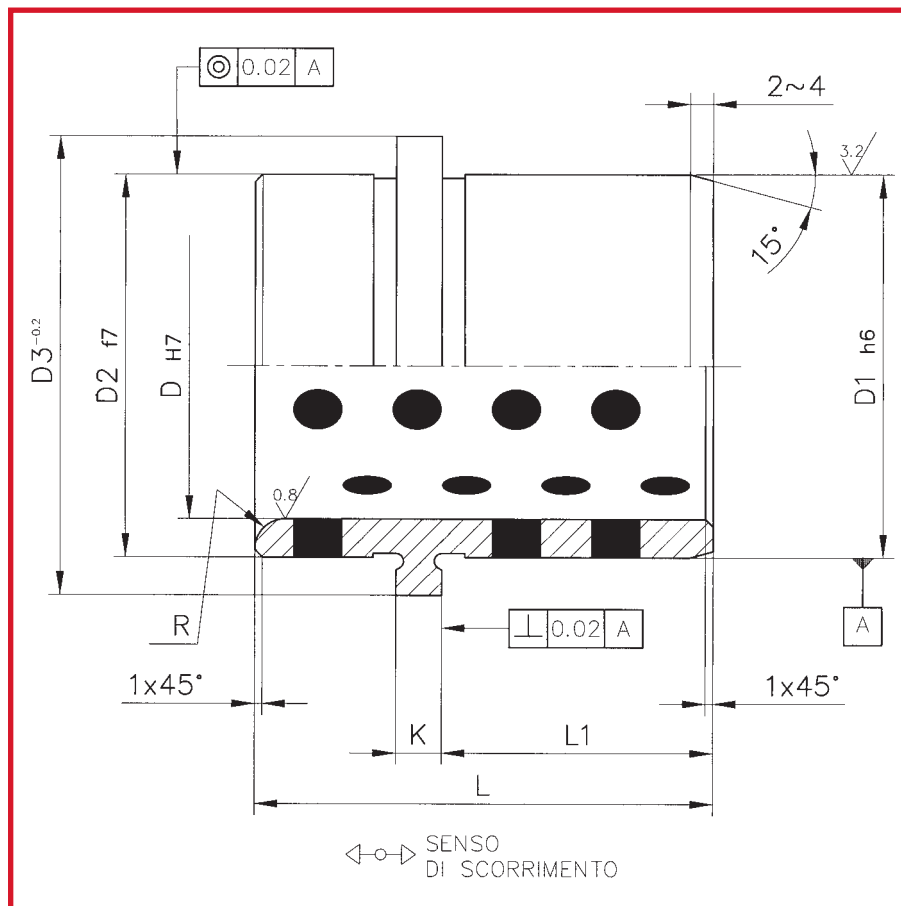

Cod. 79027

BUSSOLE AUTOLUBRIFICANTI PER TAVOLINI D'ESTRAZIONE OILLESS BUSHES FOR EJECTOR AND STRIPPER PLATES

MATERIALE: bronzo con inserti in grafite
 MATERIAL: copper alloy with solid graphite
 Disponibilità: a magazzino s.v.
 Availability: on stock sub. to prior sale

Codice	D	L	D1	D2	D3	L1	K	R
79027-25*43	25	43	35	35	40	24	7,5	3
79027-30*43	30	43	42	42	47	24	7,5	3
79027-40*60	40	60	50	50	59,9	35,5	6	4
79027-40*64	40	64	50	50	59,9	39,5	6	4
79027-50*77	50	77	63	63	71,9	44,5	8	4
79027-50*92	50	92	63	63	71,9	55,5	8	4
79027-60*78	60	78	80	80	86	49	7,5	4
79027-63*95	63	95	80	80	89,9	55,5	8	4
79027-63*100	63	100	80	80	89,9	62,5	8	4
79027-63*108	63	108	80	80	89,9	62,5	8	4