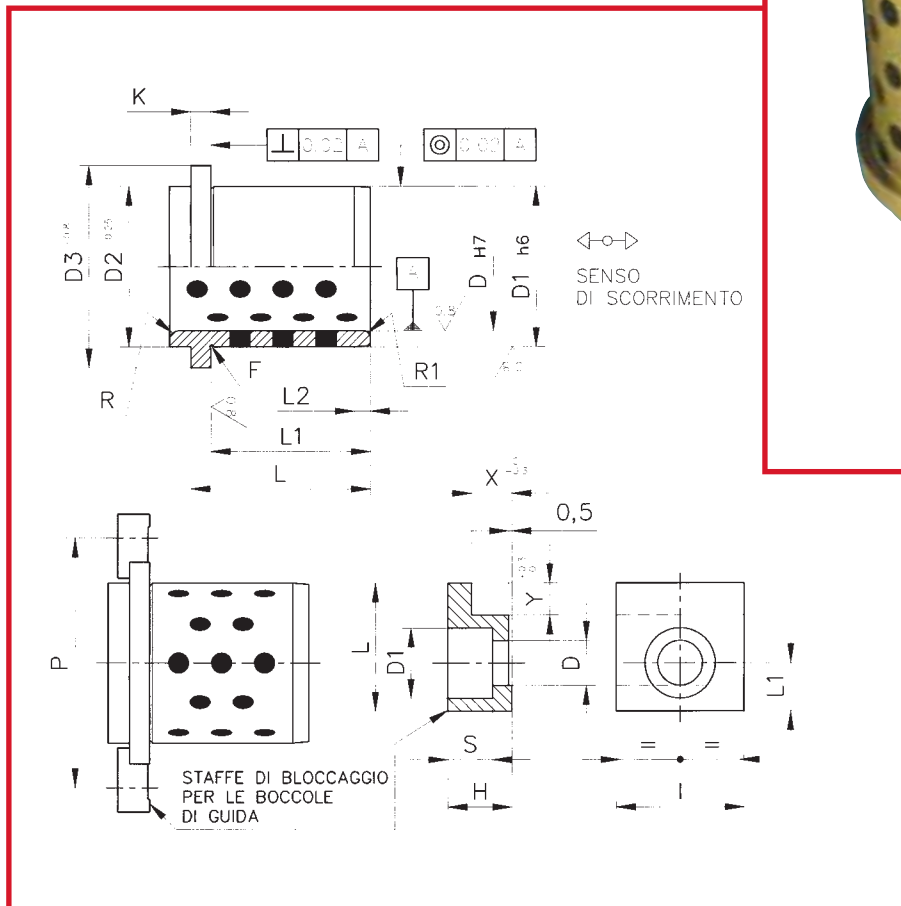

Cod. 79015
BUSSOLE AUTOLUBRIFICANTI CON COLLARE A
NORMA DIN 9834
GUIDE BUSHES REF. DIN 9834

MATERIALE: bronzo con inserti in grafite
 MATERIAL: copper alloy with solid graphite
 Disponibilità: a magazzino s.v.
 Availability: on stock sub. to prior sale

MATERIALE: acciaio
 MATERIAL: steel

Codice	D	D1	L	D2	D3	P	L1	K	L2	R	F
79015-25	25	32	40	32	40	58	30	6,3	3	3	0,6x0,3
79015-32	32	40	50	40	50	66	40	6,3	4	3	0,6x0,3
79015-40	40	50	63	50	63	76	50	6,3	5	3	0,6x0,3
79015-50	50	63	71	63	71	89	56	6,3	6,3	5	0,6x0,3
79015-63	63	80	80	80	90	123	63	10	8	6	0,6x0,3
79015-80	80	100	100	100	112	143	80	10	10	8	0,6x0,3
79015-100	100	125	125	125	140	168	106	10	12,5	10	1x0,4
79015-125	125	160	160	160	180	203	132	10	16	12	1x0,4
79015-160	160	200	200	200	220	243	170	10	16	18	1x0,4